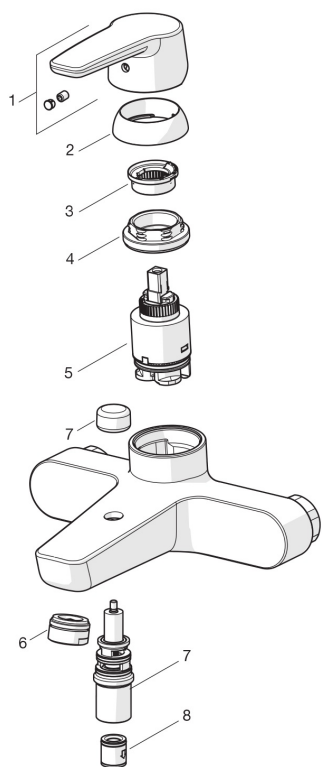

Varuosad

SP3940

	Kood
01	1000801V
02	601967V
03	601973V
04	601968V
05	601969V
06	602104V
07	602103V
08	601989V